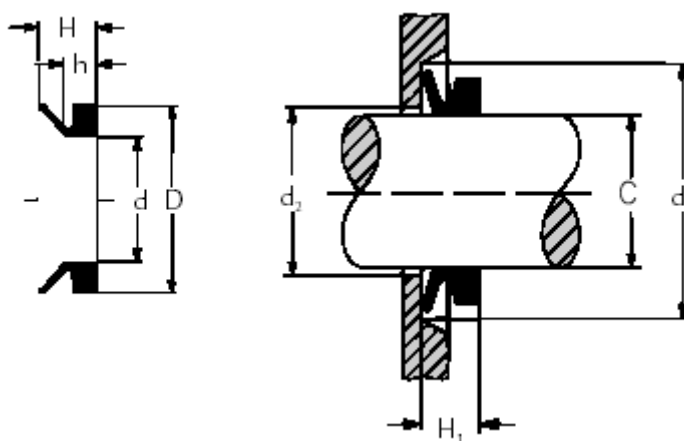

Varenummer: 17950060
Beskrivelse: KLEE V-ring VA 50-60 NBR 60

Mål

$C = 58-63$

$d = 54$

$D = 64.0$

$d1 = C+15$

$d2 = C+3$

$h = 5.5$